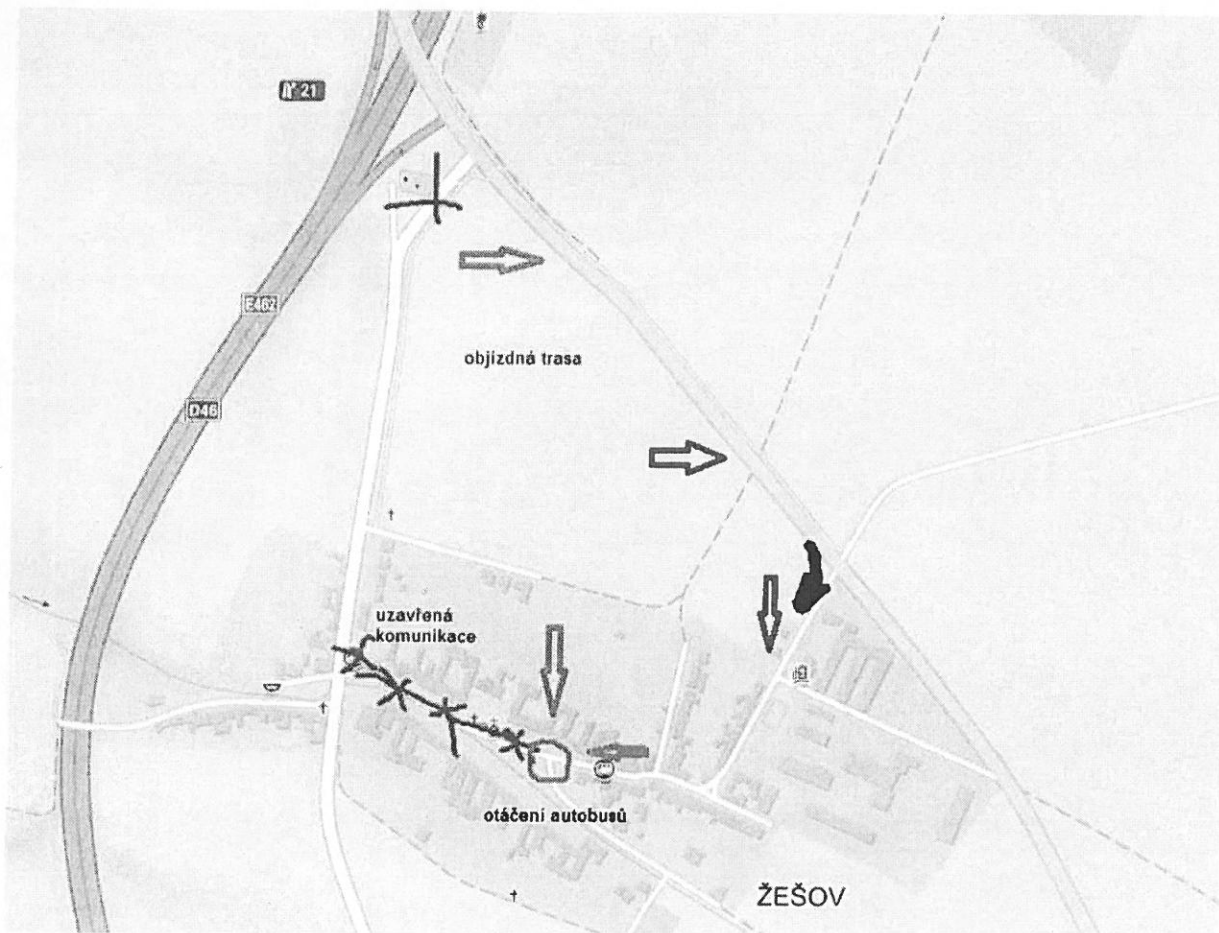

POZOR Uzavírka komunikace v Žešově od 18.3. do 16.6. 2019 od zastávky Prostějov, Žešov ke křižovatce pod zastávkou Prostějov, Žešov, střed.

Autobus linky MHD č.11 po projetí mostu přes D46 pojedje rovně směr Výšovice na křižovatce odbočí vpravo a bude přijíždět do Žešova z horní části kolem palírny před začátkem stavby (pod zastávkou Žešov, střed , řidič při příjezdu vidí do ohraničeného prostoru z plotových dílů pro otáčení autobusů) na křižovatce odbočí vlevo a pomalu zacouvá na pravou ruku do vyhrazeného prostoru. Najede k zastávce Žešov, střed, odbaví cestující a pokračuje dle JŘ.

Prosím o zajištění zvýšené opatrnosti a bezpečnosti !!!!!

Příměstské spoje linek 780933 a 780934, které mají zastávku Prostějov, Žešov, střed budou využívat objízdňou trasu pro směr do Prostějova z Výšovic vlevo na III/4332, před dálnicí D46 vpravo na III/0462 do obce Žešov, kde využijí jako náhradní zastávky Prostějov, Žešov a dále na křižovatce vlevo na II/433 a do Prostějova. Objízdňá trasa je obousměrná. Po dobu uzavírky nebude obsluhována zastávka Prostějov, Žešov, střed